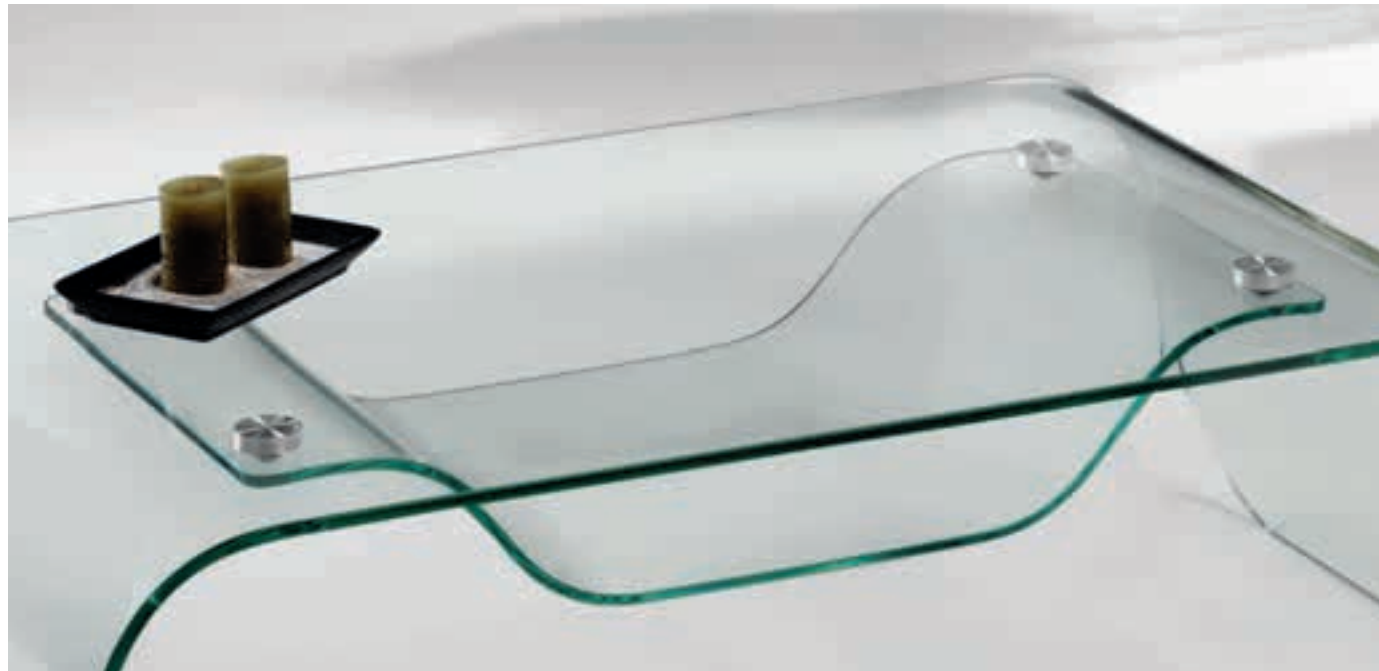

360 KM-21 Mesa de Centro

360 KM-21 Mesa de Centro

Cristal curvado transparente 12 mm
Medidas 115 x 55 x 42,5 cms

458 LF-34 Mesa de Centro

458 LF-34 Mesa de Centro

Cristal curvado transparente 12 mm
Medidas 120 x 60 x 35 cms