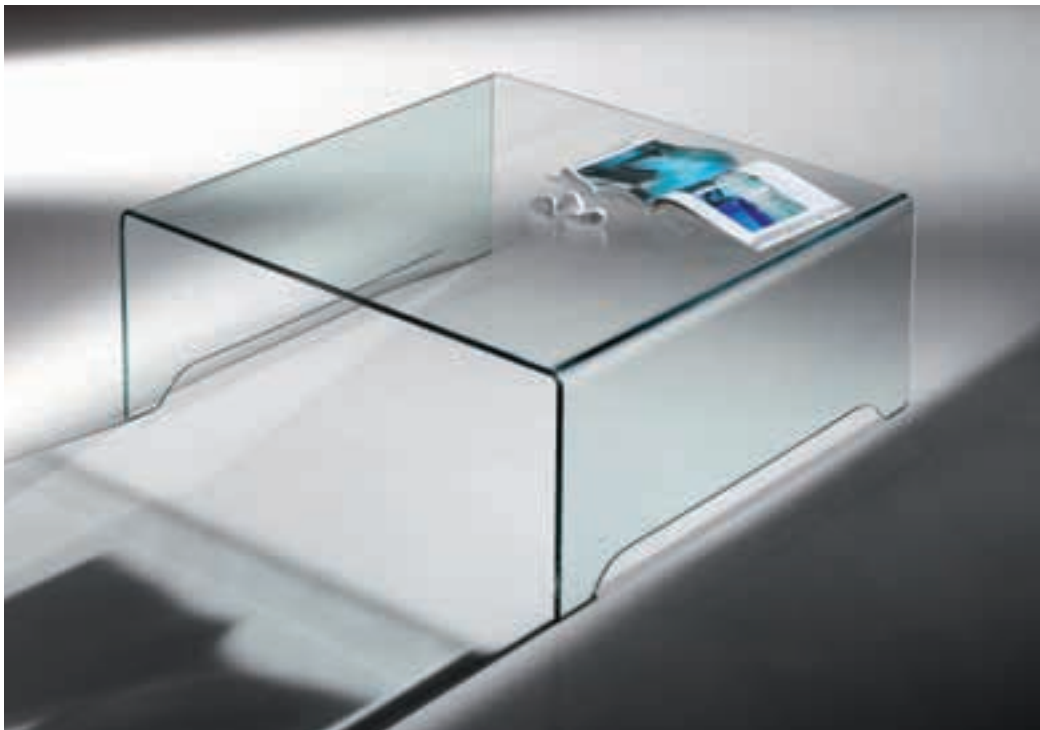

480 NUBA BL Mesa de Centro

Laca Blanca
Cajón Expositor Multiposición
Laca Blanca Satinada
Medidas: 100 x 55 x 32 cms.

496 KC03 Mesa cuadrada

496 KC-03

Mesa cuadrada

Cristal curvado transparente 12 mm
Entrepaño cristal templado 10 mm
Medidas 100 x 100 x 40